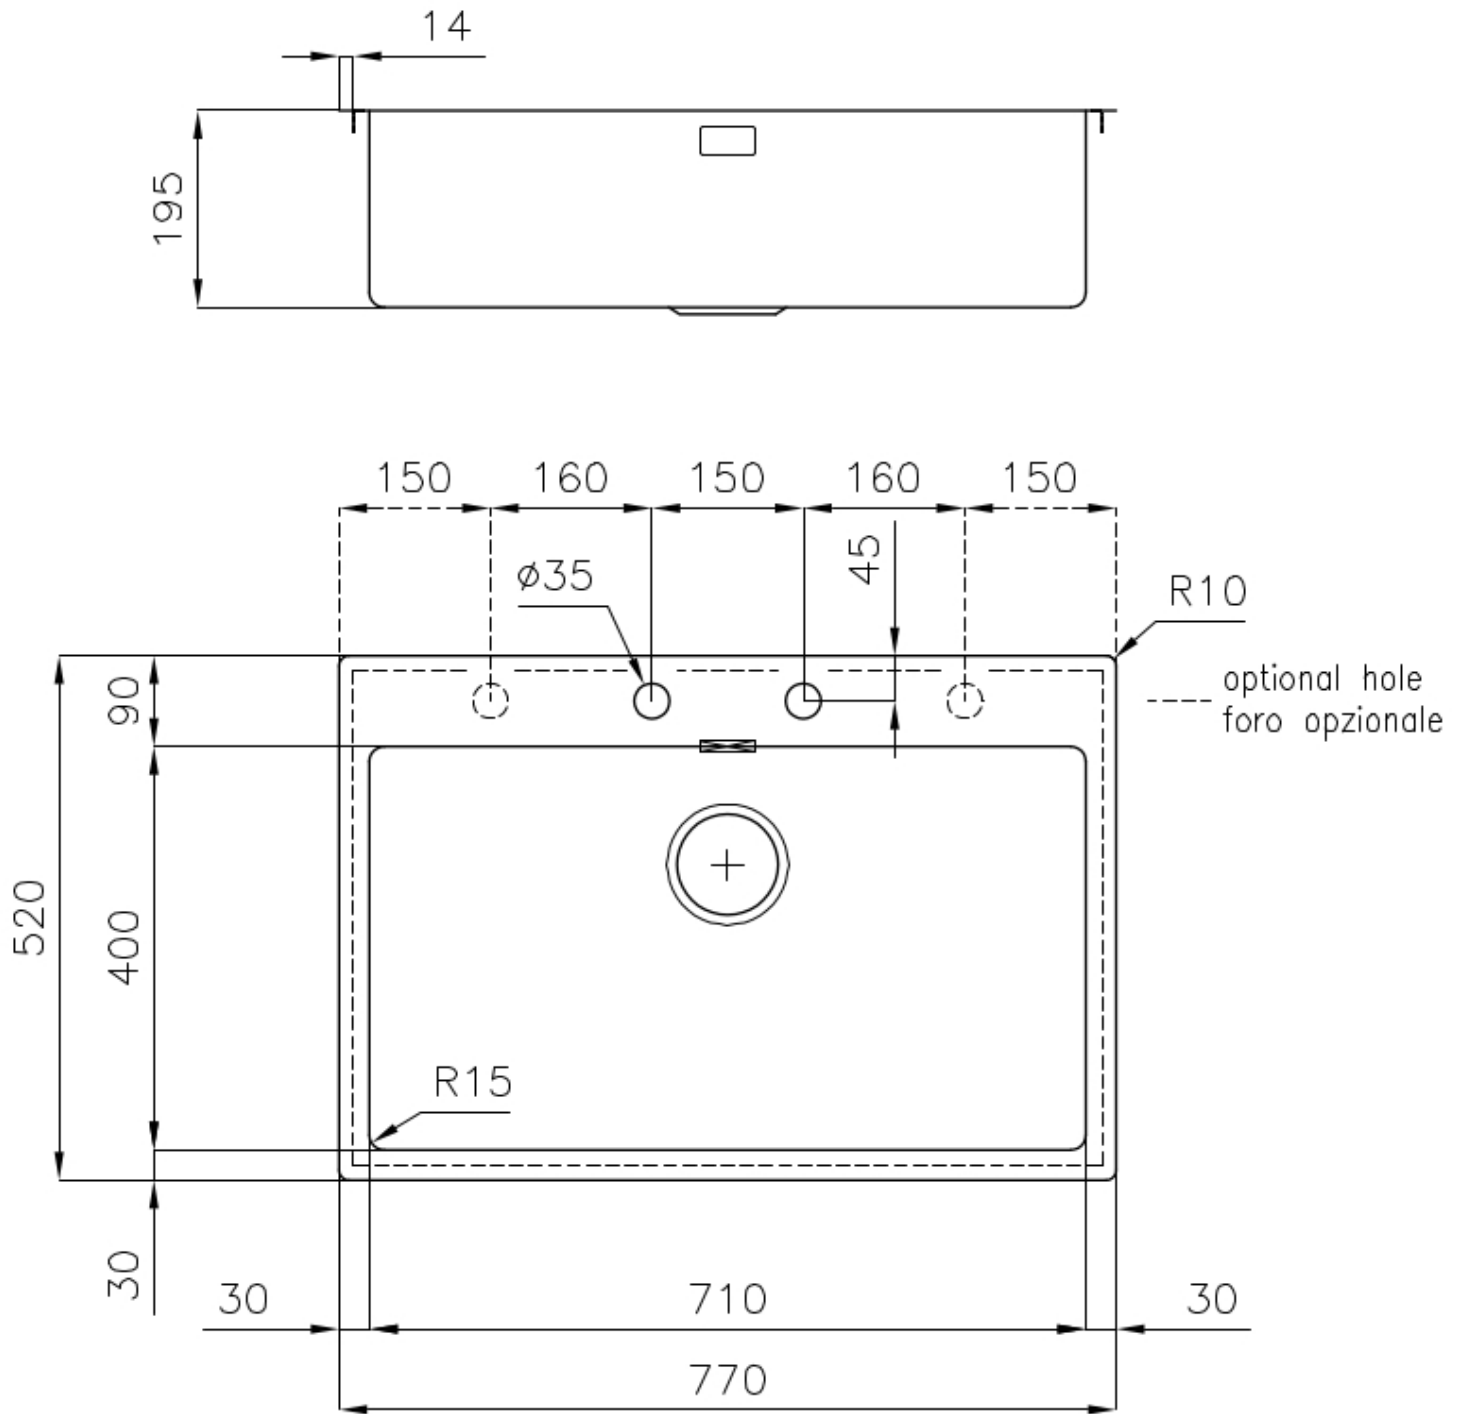

DETTAGLI

Bordo Installazione Sopratop | Filotop

Materiale Acciaio inox AISI 304

Texture Vintage

Base 80 cm

Dimensioni 770x520 mm

Dotazioni standard Ganci di fissaggio, guarnizione, piletta, troppo-pieno e sifone, Imballo in scatola

Fori Mixer 2 fori di serie - 3° e 4° foro su richiesta

Foro incasso Vedi scheda tecnica

Larghezza 77 cm

Misura vasca 710 x 400 mm

Numero vasche 1 vasca

Piletta Piletta con comando automatico PM

DATI TECNICI