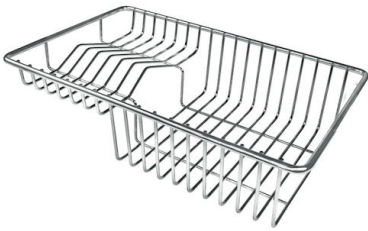

VASCA A RAGGIO STRETTO

Vasche con forme squadrate dal design moderno e con aumentata capienza. Per un'estetica minimal coniugata con la massima praticità.

VASCA PROFONDA

Vasche che raggiungono una profondità importante, oltre i 20 cm, grazie alla evoluta tecnologia produttiva, che offrono grande capienza e praticità in tutte le operazioni di lavaggio.

Fori Mixer 2 fori di serie - 3° e 4° foro su richiesta

Foro incasso Vedi scheda tecnica

Larghezza 77 cm

Misura vasca 710 x 400 mm

Numero vasche 1 vasca

Piletta Piletta con comando automatico PM

DATI TECNICI

Lavello serie KE cod. 2266/080

GALLERIA FOTOGRAFICA

IN DOTAZIONE

Piletta automatica - PM
8407 113

ACCESSORI OPZIONALI

Cestello portapiatti inox
8100 303

Cestello portapiatti inox
8100 201

Tagliere in cristallo
8631 300

* solo in abbinamento con l'accessorio
8644 101

Tagliere in HDPE
8657 001

Tagliere Twin in HDPE
8644 101

Vaschetta bianca
8153 100

Griglia Black
8100 617

Griglia Black
8100 653

Kit grattugia con supporto per anello e vassoio di raccolta alimenti
8159 101
* solo in abbinamento con l'accessorio 8644 101